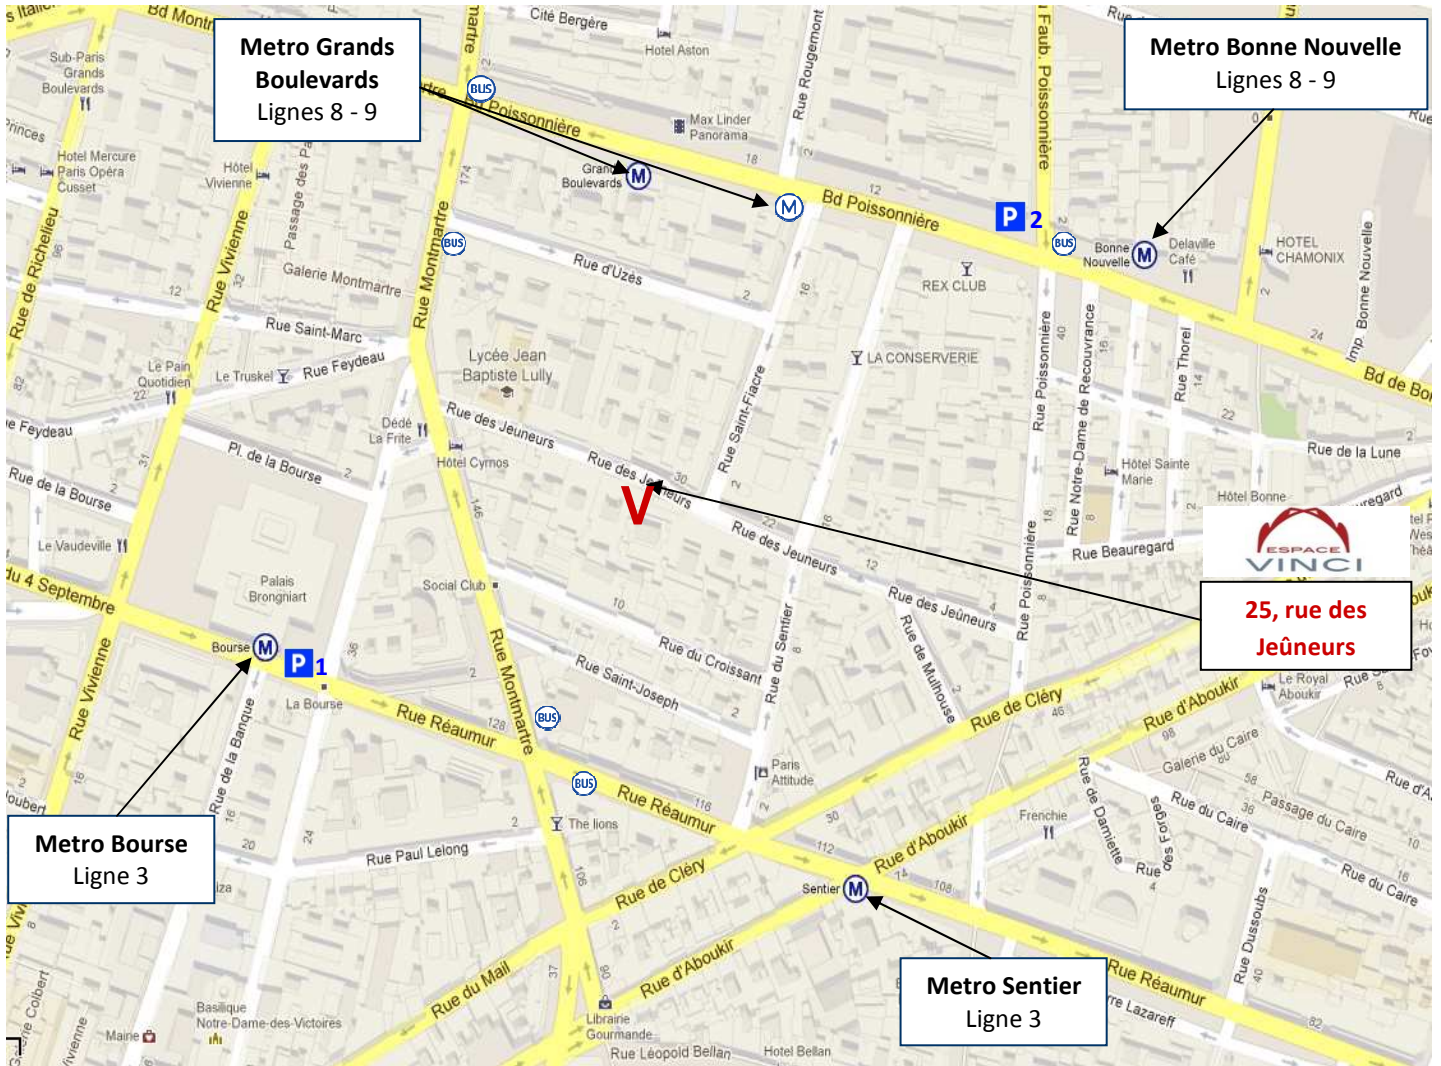

25 rue des Jeûneurs - 75002 Paris
Tél. 01 42 46 79 77 - Fax 01 42 46 92 76
espace-vinci@formeret.fr
www.formeret.fr

METROS

- Grands Boulevards **lignes 8 - 9**
- Bourse **ligne 3**
- Sentier **ligne 3**
- Bonne Nouvelle **lignes 8 - 9**

BUS

- 39, 48** : Boulevard poissonnière
- 48, 67, 74, 85** : Rue Notre Dame des Victoires
- 20, 39** : Rue Réaumur
- 75, 85** : Rue Montmartre

PARKINGS

- P 1** Parking Vinci
Place de la Bourse
- P 2** Parking Rex Atrium
7 rue du Faubourg Poissonnière